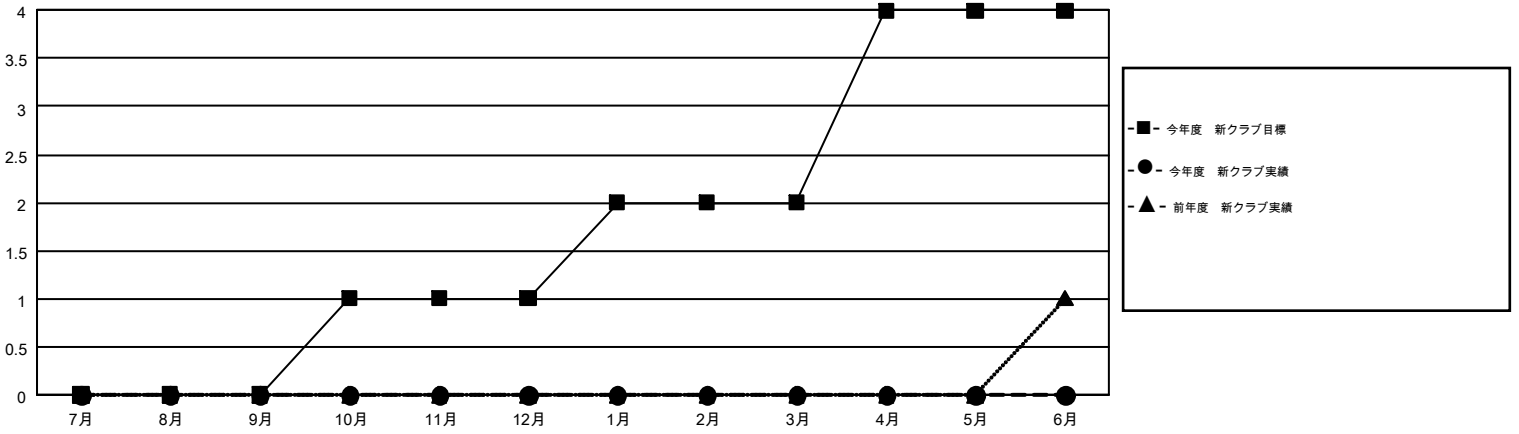

GMT MONTHLY MEMBERSHIP PROGRESS REPORT

Results as of: 7/31/2018

Multiple District 337

LOCATION: JAPAN

GMT: MASAYOSHI MARUYAMA, YASUHISA NAKAMURA

GMT会則地域 5

| クラブ | | | | 名 | | | |
|---------------|--------|------|-------|---------------|--------|--------|--------------|
| 結果: 2018-2019 | | | | 結果: 2018-2019 | | | |
| 四半期 | 新クラブ目標 | 新クラブ | 解散クラブ | 四半期 | 会員純増目標 | 会員増強実績 | 退会者(転籍を含む)実際 |
| 7月/8月/9月 | 0 | 0 | 0 | 7月/8月/9月 | 270 | 198 | 98 |
| 10月/11月/12月 | 1 | 0 | 0 | 10月/11月/12月 | 310 | 0 | 0 |
| 1月/2月/3月 | 1 | 0 | 0 | 1月/2月/3月 | 300 | 0 | 0 |
| 4月/5月/6月 | 2 | 0 | 0 | 4月/5月/6月 | 310 | 0 | 0 |

新クラブ目標及び実績累計

会員目標及び実績累計

| | | |
|----------------------------------------------|--------------------------------------|------------------------------------------------|
| 解散クラブ: 0 | 118 CLUBS OF 388 一名以上の新会員を登録 | 男女別 男性 11,851 (75.03%) 女性 3,945 (24.97%) |
| 退会者 物故会員 14 クラブ解散 0 その他 84 合計 98 | 会員累計データを見るには、ここをクリック | 世帯主/家族会員合計 5,864 国際会費半額の家族会員 3,225 |