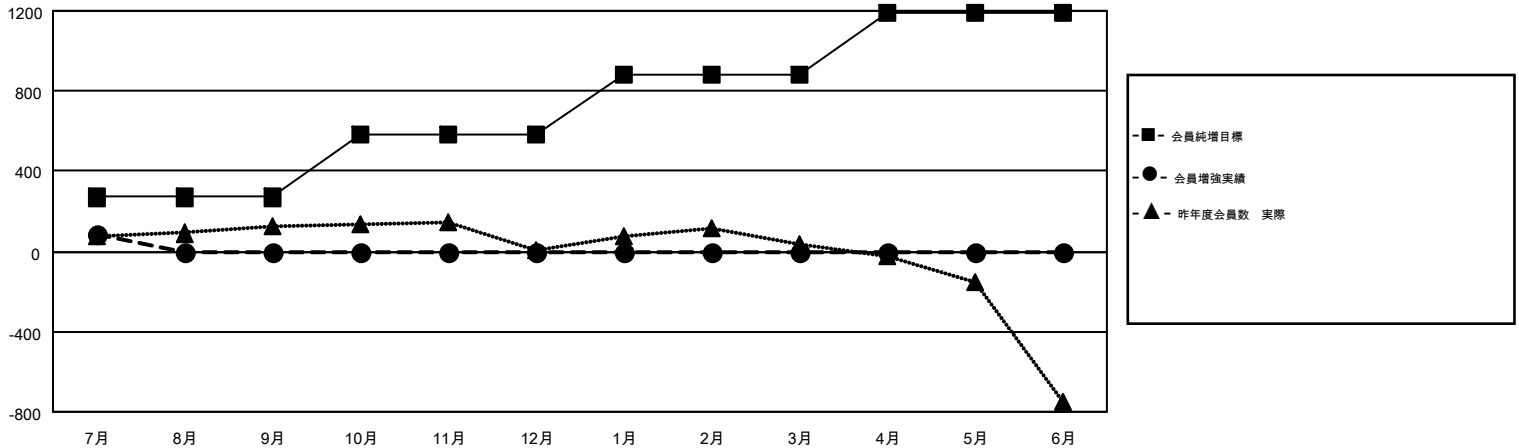

GMT MONTHLY MEMBERSHIP PROGRESS REPORT

Results as of: 7/31/2018

Multiple District 337

LOCATION: JAPAN

GMT: MASAYOSHI MARUYAMA, YASUHISA NAKAMURA

GMT会則地域 5

| クラブ | | | | 名 | | | |
|---------------|--------|------|-------|---------------|--------|--------|--------------|
| 結果: 2018-2019 | | | | 結果: 2018-2019 | | | |
| 四半期 | 新クラブ目標 | 新クラブ | 解散クラブ | 四半期 | 会員純増目標 | 会員増強実績 | 退会者(転籍を含む)実際 |
| 7月/8月/9月 | 0 | 0 | 0 | 7月/8月/9月 | 270 | 198 | 98 |
| 10月/11月/12月 | 1 | 0 | 0 | 10月/11月/12月 | 310 | 0 | 0 |
| 1月/2月/3月 | 1 | 0 | 0 | 1月/2月/3月 | 300 | 0 | 0 |
| 4月/5月/6月 | 2 | 0 | 0 | 4月/5月/6月 | 310 | 0 | 0 |

新クラブ目標及び実績累計

会員目標及び実績累計

| | | |
|----------------------------------------------|--------------------------------------|------------------------------------------------|
| 解散クラブ: 0 | 118 CLUBS OF 388 一名以上の新会員を登録 | 男女別 男性 11,851 (75.03%) 女性 3,945 (24.97%) |
| 退会者 物故会員 14 クラブ解散 0 その他 84 合計 98 | 会員累計データを見るには、ここをクリック | 世帯主/家族会員合計 5,864 国際会費半額の家族会員 3,225 |